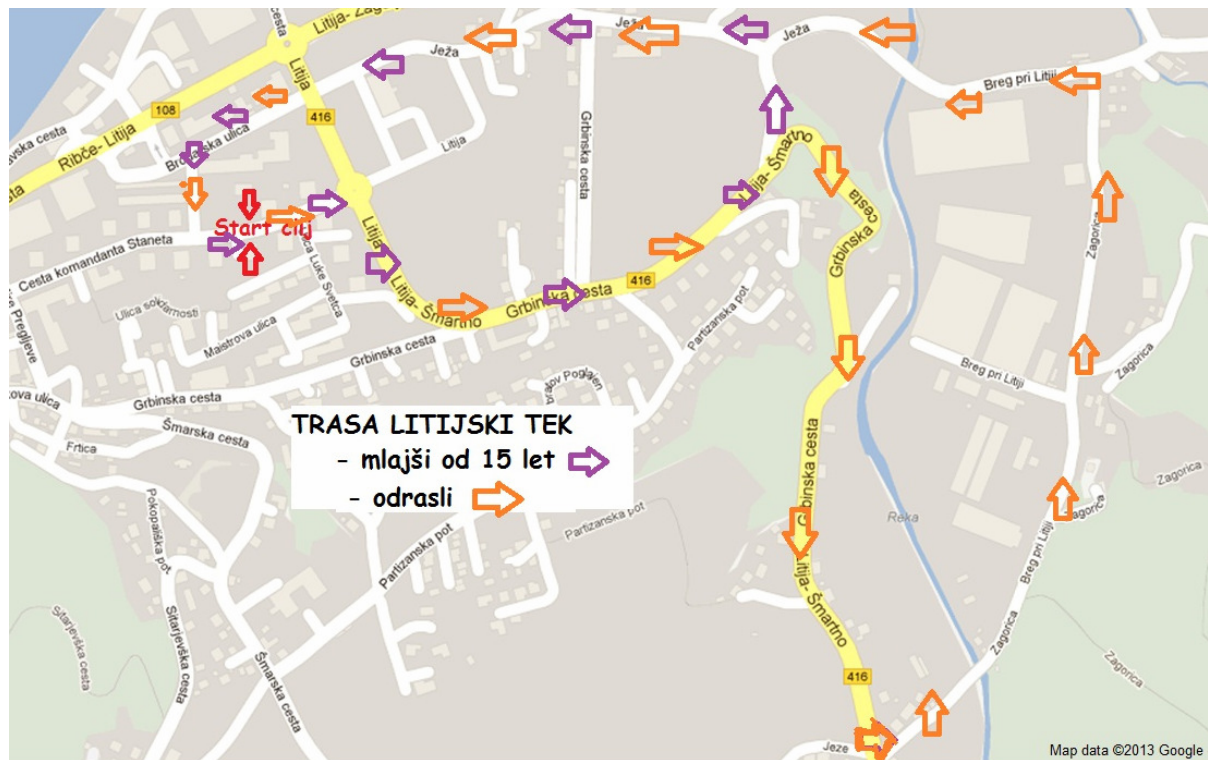

LITIJSKI TEK - sobota 15.6.2013 ob 9.00 uri

• *Litijski prehodni pokal - tekmovanje rekreativcev nad 19 let*

- Namen in cilj prireditve: v sklopu praznika Občine Litija organizirati vsaj eno množično športno prireditev, navdušiti mlade in stare za tek in redno športno rekreativno vadbo, obuditi tradicijo nekoč že uveljavljene športne prireditve v Litiji in jo v današnjem času še nadgraditi ter povezati z ostalo družbeno skupnostjo, javnostjo in dejavniki okolja.

- **Trasa litijskega teka** - za prehodni pokal rekreativcev ... glej zemljevid (rjave smer. puščice)

* **Ekipni Litijski tek** za vse rekreativce in ljubitelje teka - ekipo 4 članov sestavljajo 4 odrasli v starejši od 19 let in obvezno: 2 moška in 2 ženski; ... dolžina proge je cca 4,5 km.